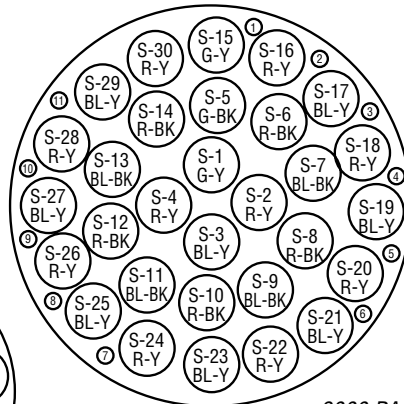

UNIT BINDER COLORS FOR FULL COLOR CODE

GROUP NUMBER	BINDER COLORS	PAIR RANGE
1	White - Blue	1 - 25
2	White - Orange	26 - 50
3	White - Green	51 - 75
4	White - Brown	76 - 100
5	White - Slate	101 - 125
6	Red - Blue	126 - 150
7	Red - Orange	151 - 175
8	Red - Green	176 - 200
9	Red - Brown	201 - 225
10	Red - Slate	226 - 250
11	Black - Blue	251 - 275
12	Black - Orange	276 - 300
13	Black - Green	301 - 325
14	Black - Brown	326 - 350
15	Black - Slate	351 - 375
16	Yellow - Blue	376 - 400
17	Yellow - Orange	401 - 425
18	Yellow - Green	426 - 450
19	Yellow - Brown	451 - 475
20	Yellow - Slate	476 - 500
21	Violet - Blue	501 - 525
22	Violet - Orange	526 - 550
23	Violet - Green	551 - 575
24	Violet - Brown	576 - 600

SUPER-UNIT BINDER COLORS FOR FULL COLOR CODE

S.U. BINDER COLOR	PAIR RANGE
White	1 - 600
Red	601 - 1200
Black	1201 - 1800
Yellow	1800 - 2400

Color Code Chart

SUPER-UNIT BINDER COLORS FOR MIRROR IMAGE

1200 PAIR

1500 PAIR

1800 PAIR

2100 PAIR

2400 PAIR

2700 PAIR

300 PAIR
SUPER-UNIT

3000 PAIR

3600 PAIR

4200 PAIR