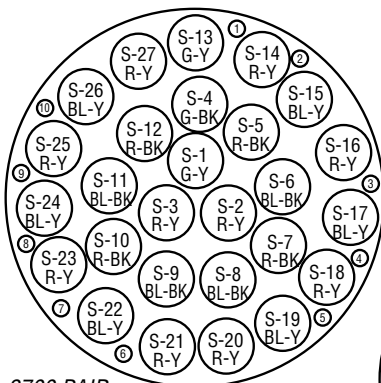

UNIT BINDER COLORS FOR FULL COLOR CODE

GROUP NUMBER	BINDER COLORS	PAIR RANGE
1	White - Blue	1 - 25
2	White - Orange	26 - 50
3	White - Green	51 - 75
4	White - Brown	76 - 100
5	White - Slate	101 - 125
6	Red - Blue	126 - 150
7	Red - Orange	151 - 175
8	Red - Green	176 - 200
9	Red - Brown	201 - 225
10	Red - Slate	226 - 250
11	Black - Blue	251 - 275
12	Black - Orange	276 - 300
13	Black - Green	301 - 325
14	Black - Brown	326 - 350
15	Black - Slate	351 - 375
16	Yellow - Blue	376 - 400
17	Yellow - Orange	401 - 425
18	Yellow - Green	426 - 450
19	Yellow - Brown	451 - 475
20	Yellow - Slate	476 - 500
21	Violet - Blue	501 - 525
22	Violet - Orange	526 - 550
23	Violet - Green	551 - 575
24	Violet - Brown	576 - 600

SUPER-UNIT BINDER COLORS FOR FULL COLOR CODE

S.U. BINDER COLOR	PAIR RANGE
White	1 - 600
Red	601 - 1200
Black	1201 - 1800
Yellow	1800 - 2400

Color Code Chart

SUPER-UNIT BINDER COLORS FOR MIRROR IMAGE

1200 PAIR

1500 PAIR

1800 PAIR

2100 PAIR

2400 PAIR

2700 PAIR

300 PAIR
SUPER-UNIT

3000 PAIR

3600 PAIR

4200 PAIR