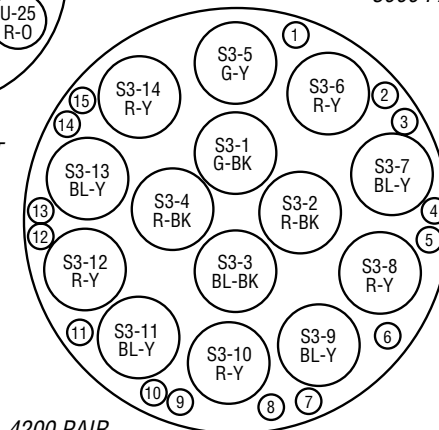

UNIT BINDER COLORS FOR FULL COLOR CODE

GROUP NUMBER	BINDER COLORS	PAIR RANGE
1	White - Blue	1 - 25
2	White - Orange	26 - 50
3	White - Green	51 - 75
4	White - Brown	76 - 100
5	White - Slate	101 - 125
6	Red - Blue	126 - 150
7	Red - Orange	151 - 175
8	Red - Green	176 - 200
9	Red - Brown	201 - 225
10	Red - Slate	226 - 250
11	Black - Blue	251 - 275
12	Black - Orange	276 - 300
13	Black - Green	301 - 325
14	Black - Brown	326 - 350
15	Black - Slate	351 - 375
16	Yellow - Blue	376 - 400
17	Yellow - Orange	401 - 425
18	Yellow - Green	426 - 450
19	Yellow - Brown	451 - 475
20	Yellow - Slate	476 - 500
21	Violet - Blue	501 - 525
22	Violet - Orange	526 - 550
23	Violet - Green	551 - 575
24	Violet - Brown	576 - 600

1500 PAIR

1800 PAIR

2100 PAIR

2400 PAIR

2700 PAIR

300 PAIR
SUPER-UNIT

3000 PAIR

3600 PAIR

4200 PAIR